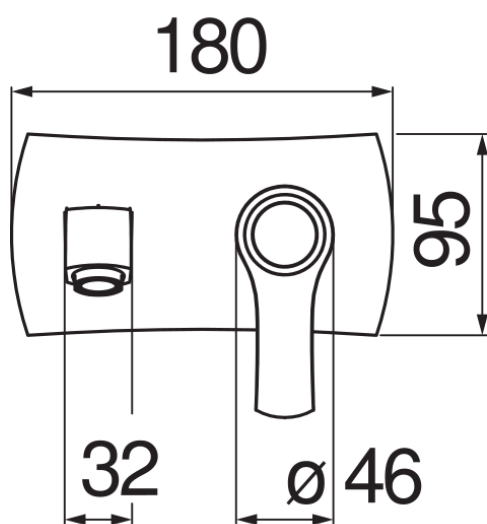

SPECIFICHE

Parte esterna monocomando a parete

Chrome

Aeratore anticalcare M 24 x 1

Lunghezza bocca 150 mm

Senza scarico

Limitatore di portata con freno al 50%

Imballo: 32 x 16,5 x 7 cm / 0,0037 m<sup>3</sup> / 2,4 kg

DIAGRAMMA DI PORTATA: ACQUA CALDA/FREDDA

— Aeratore

DIAGRAMMA DI PORTATA: ACQUA MISCELATA

— Aeratore