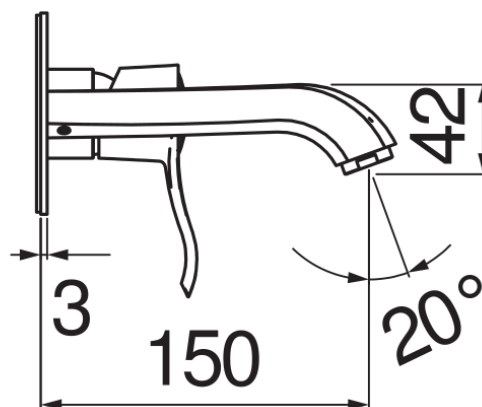

SPECIFICHE

Parte esterna monocomando a parete

Chrome

Aeratore anticalcare M 24 x 1

Lunghezza bocca 150 mm

Senza scarico

Limitatore di portata con freno al 50%

Imballo: 32 x 16,5 x 7 cm / 0,0037 m<sup>3</sup> / 2,4 kg

DIAGRAMMA DI PORTATA: ACQUA CALDA/FREDDA

— Aeratore

DIAGRAMMA DI PORTATA: ACQUA MISCELATA

— Aeratore