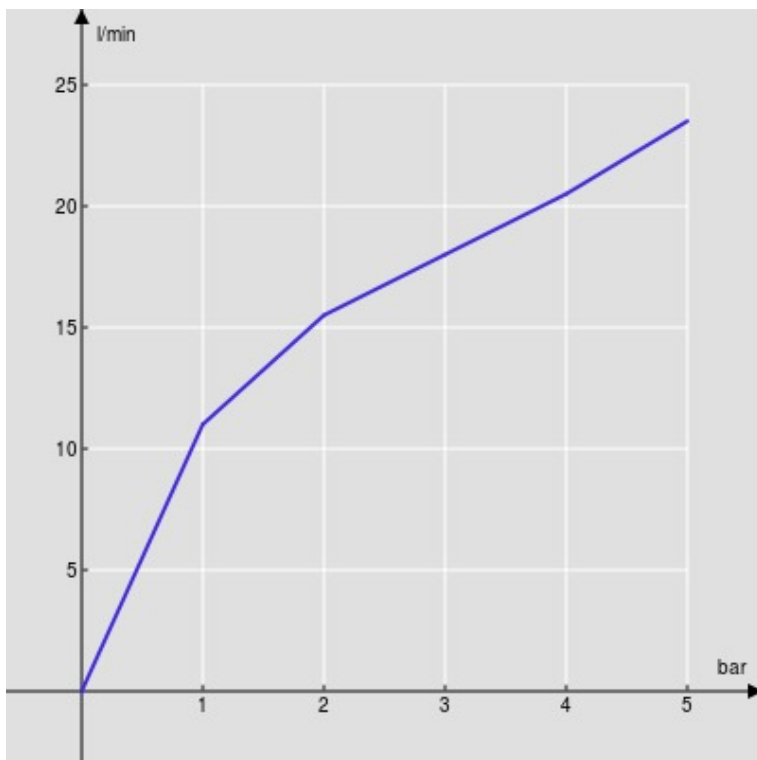

SPECIFICHE

Parte esterna monocomando a parete

Chrome

Aeratore anticalcare M 24 x 1

Lunghezza bocca 150 mm

Senza scarico

Limitatore di portata con freno al 50%

Imballo: 32 x 16,5 x 7 cm / 0,0037 m<sup>3</sup> / 2,4 kg

DIAGRAMMA DI PORTATA: ACQUA CALDA/FREDDA

— Aeratore

DIAGRAMMA DI PORTATA: ACQUA MISCELATA

— Aeratore