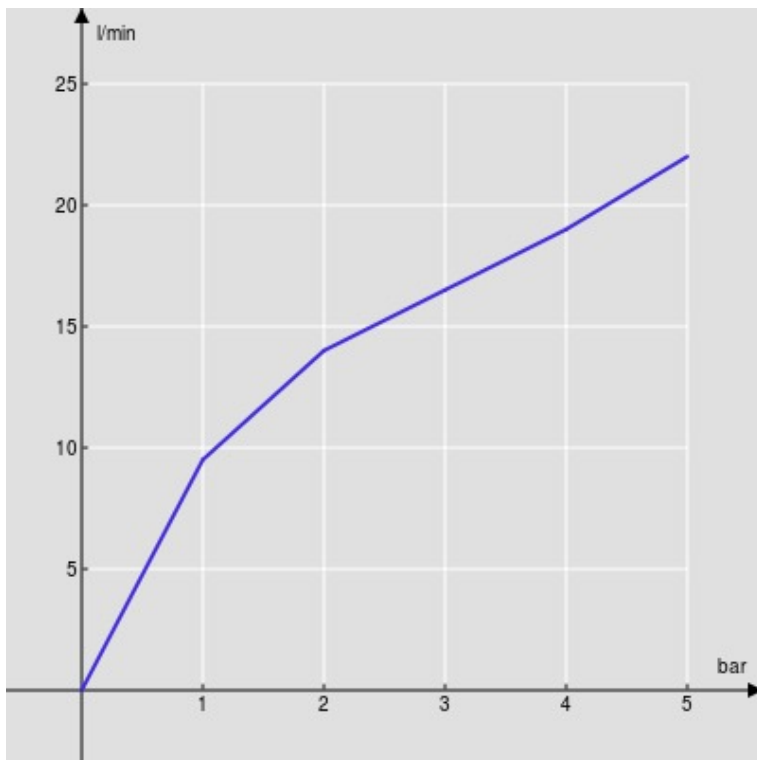

SPECIFICHE

Parte esterna monocomando a parete

Chrome

Aeratore anticalcare M 24 x 1

Lunghezza bocca 150 mm

Senza scarico

Limitatore di portata con freno al 50%

Imballo: 32 x 16,5 x 7 cm / 0,0037 m<sup>3</sup> / 2,4 kg

DIAGRAMMA DI PORTATA: ACQUA CALDA/FREDDA

— Aeratore

DIAGRAMMA DI PORTATA: ACQUA MISCELATA

— Aeratore